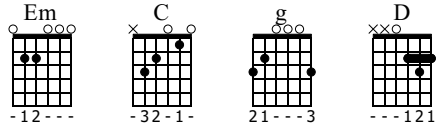

Despacito

Standard tuning

♩ = 160

N-Gt

4/4

1 2 3 4

Em C

mf
Capo. fret 7

3 2 0 0 0 3 0 3 0 3 0 1

T
A
B

5 6 7 8

g D

4x

4x

0 3 0 3 0 2 3 3 3 3 3 5 2

T
A
B