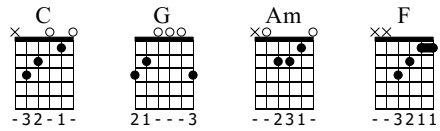

Let it be

Music by Beatles

Standard tuning

Moderate ♩ = 120

S-Gt

Measures 1-3. Chords: C, G. Dynamics: *f*. TAB: 0-0, 0-0-2-2, 0-0-1-3.

Measures 4-7. Chords: Am, F, C, G. TAB: 0-0-0-3, 3-1-1, 0-0-1-0, 0-3-0-3.

Measures 8-12. Chords: F, C, G, Am. TAB: 1, 1-0, 0-0-2-2, 0-0-1-3, 0-0-0-3.

refrein

Measures 13-17. Chords: F, C, G, F, C. TAB: 3-1-1, 0-0-1-0, 0-3-0-3, 1, 1-0-3.

18 Am 19 G 20 F 21 C

T
A
B

22 23 G 24 F 25 C 26